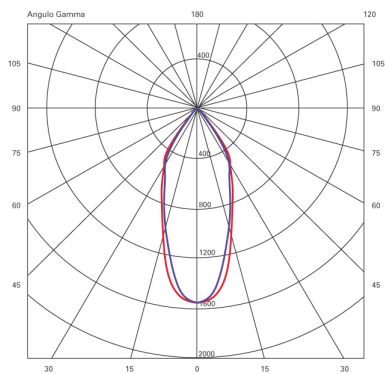

ESPECIFICACIONES TÉCNICAS / ACABADOS  
TECHNICAL DATA / FINISHED

**TUBLED / 6436**

Jordi Jané

ALN

∅ 40

H 64

1 x Led 4 W. | 4 W. | 300 lumens | 3000 K | 80 Ra |  $\Delta$  35°

Dim.