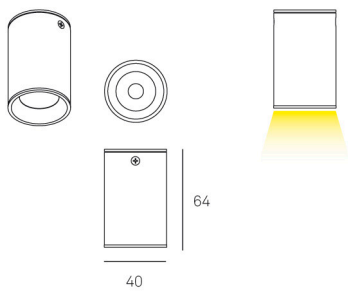

ESPECIFICACIONES TÉCNICAS / ACABADOS  
TECHNICAL DATA / FINISHED

**TUBLED / 6436**

Jordi Jané

ALN

∅ 40

H 64

1 x Led 4 W. | 4 W. | 300 lumens | 3000 K | 80 Ra |  $\Delta$  35°

Dim.