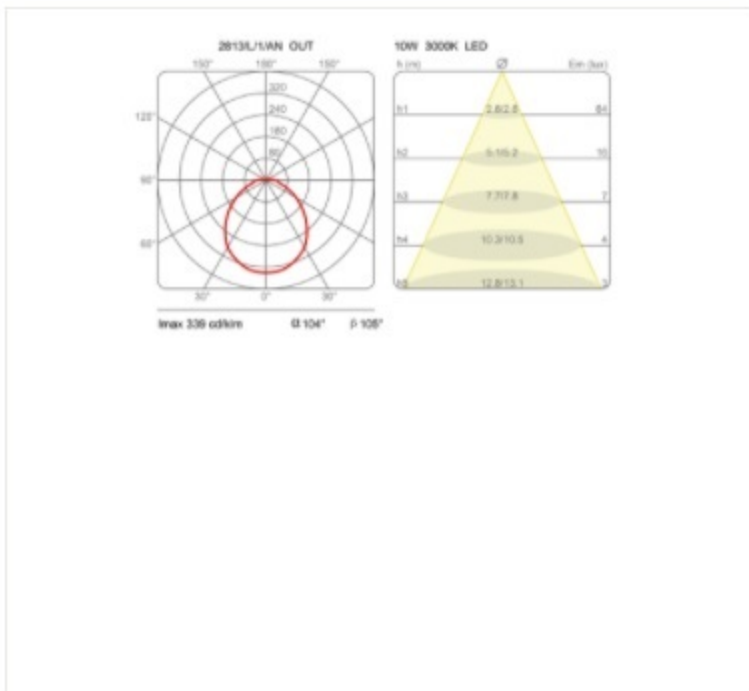

### technical drawing

### technical specifications

select Code	select Body Color
2813/L/1/AN	anthracite
2813/L/1/BI	white
2813/L/1/CO	corten

### photometrics data