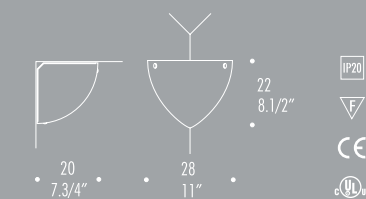

DAWN 40 CORNER

Lampada da parete con diffusore in vetro soffiato bianco satinato. Particolari in metallo dorato o cromato.

Wall lamp with hand blown glass diffuser in satin white. Metal knobs available in gold plated or chrome polished finish.

Wandleuchte mit mundgeblasenem Glas-Diffusor in den Farbenweiß satiniert. Halterungen aus verchromtem oder vergoldetem Metall.

Applique avec le diffuseur en verre soufflé blanc satiné. Détails en métal chromé ou doré.

Lámpara de pared con difusor en vidrio soplado blanco satinado. Detalles en metal cromado o dorado.

F 2x13W-220/240V G24q1