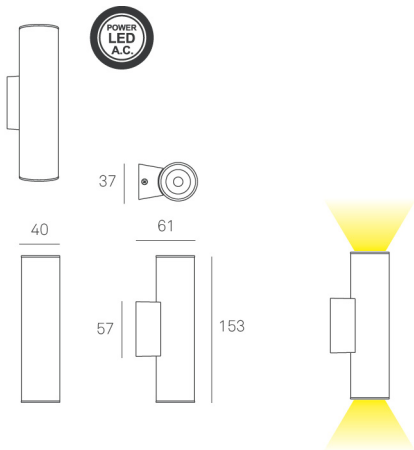

ESPECIFICACIONES TÉCNICAS / ACABADOS
TECHNICAL DATA / FINISHED

TUB-LED / 6323

Stefan Kährs

BL

∅ 40

H 153

S 61

2 x Led 4 W. | 260 lumens | 3000 K | 80 Ra | Dim.

DESCRIPCIÓN
DESCRIPTION

COMENTARIOS / COMMENTS