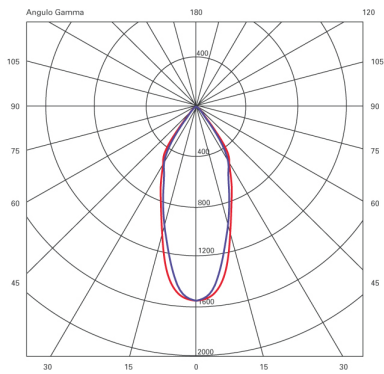

ESPECIFICACIONES TÉCNICAS / ACABADOS
TECHNICAL DATA / FINISHED

TUB-LED / 6323

Stefan Kährs

BL

∅ 40

H 153

S 61

2 x Led 4 W. | 260 lumens | 3000 K | 80 Ra | Dim.

DESCRIPCIÓN
DESCRIPTION

COMENTARIOS / COMMENTS