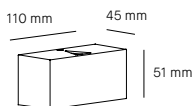

MINI 15 AC W.

110mm x 45mm x 151mm

1 x G9 Bulb retrofit
led 3,8 W Code 2990
470 lumens | 2.700K | CRI 80

2 x DOB LED 5W
2x 500 lumens | 2.700K | CRI 90
3-step MacAdam
PF. 0,95

Class I: Basic insulation

MINI 5 AC W.